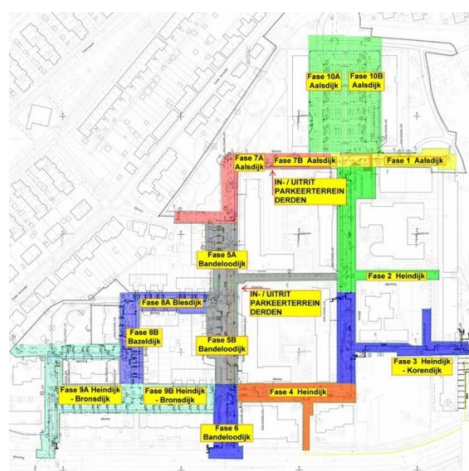

Werkzaamheden

U leest hier welke werkzaamheden worden uitgevoerd in Heindijk. Daarnaast wordt er beschreven welke stappen en straten er onder handen worden genomen de komende periode.

[Lees volledig artikel](#)