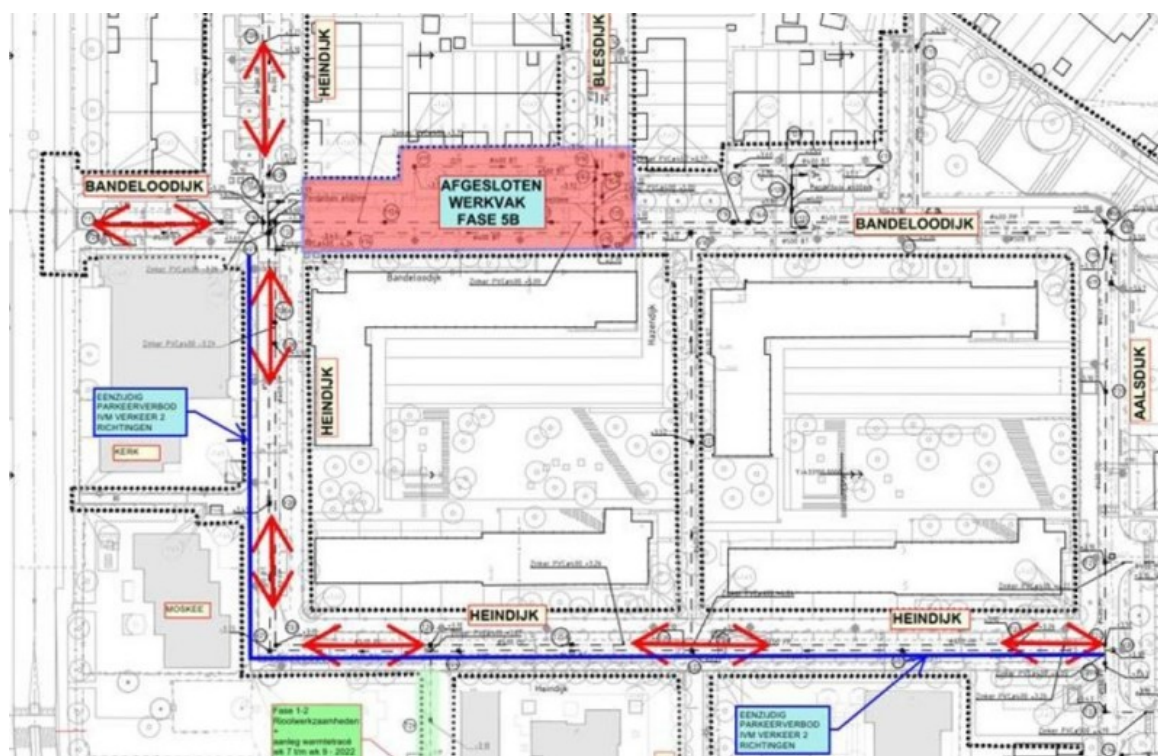

Uitleg eenzijdig parkeerverbod Heindijk

Tot en met eind juli vinden er werkzaamheden aan de Bandleodijk plaats. De omleidingsroute loopt dan tijdelijk via de Heindijk.

Om een goede doorstroming te garanderen, geldt op de Heindijk een eenzijdig parkeerverbod. Grote touringcarbussen kunnen vanwege de beperkte ruimte en bochten in de Heindijk niet bij de Aalsdijk komen. De schoolkinderen dienen daarom met kleinere busjes en/of auto's gebracht en opgehaald te worden. Handhaving zal toezien op naleving van het parkeerverbod.

Meer info

Voor vragen of opmerkingen kunt u terecht bij onze omgevingsmanager Jacqueline Jessurun. Zij is op werkdagen bereikbaar via de telefoon of per e-mail.

Telefoon: 010 - 267 50 15

E-mail: aardgasvrij.heindijk@rotterdam.nl

Wilt u zich aanmelden voor de nieuwsbrief?

[Klik dan op deze link en laat uw e-mailadres achter.](#)

Wat vindt u van deze nieuwsbrief?

U ontvangt deze e-mail via het nieuwsbrievensysteem van de gemeente Rotterdam. U kunt uw e-mailinstellingen hier [wijzigen](#) of u [afmelden](#). [Archief](#). Deze nieuwsbrief is verstuurd naar . Copyright © 2018 - 2022 Gemeente Rotterdam 14 010 [Privacybeleid](#)